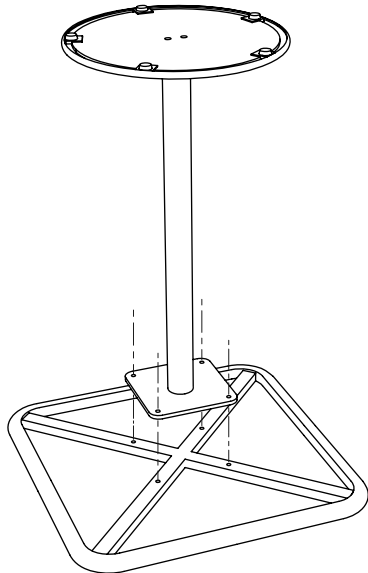

**- NOTICE DE MONTAGE -**  
**ASSEMBLY INSTRUCTIONS**  
**WEEK-END - STUDIO BRICHETZIEGLER**

Table bistrot et table haute / *Dining table & High table*

**Petite  
Friture**

# INVENTAIRE TABLE BISTROT ET TABLE HAUTE / DINING AND HIGH TABLES INVENTORY

Plateau carré /  
Square tabletop

Plateau rond /  
Round tabletop

OU / OR

2 X

2 X

4 X

5 X

2 X

5 X

Plateau rond /  
Round tabletop

OU / OR

Plateau carré /  
Square tabletop

2 personnes recommandées / 2 persons recommended

OU / OR

**- CONTACT -**  
sales@petitefriture.com  
+33(0)1 44 54 13 95  
**www.petitefriture.com**