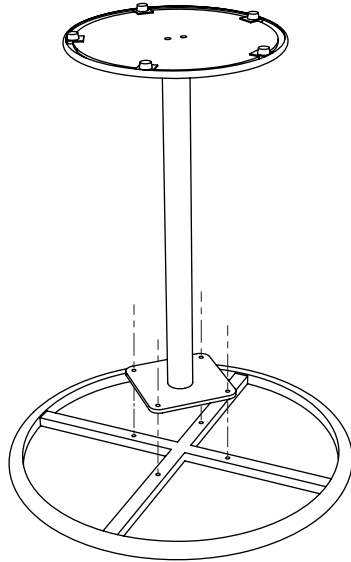

**- NOTICE DE MONTAGE -**  
**ASSEMBLY INSTRUCTIONS**  
**WEEK-END - STUDIO BRICHETZIEGLER**

Table bistrot et table haute / *Dining table & High table*

**Petite  
Friture**

# INVENTAIRE TABLE BISTROT ET TABLE HAUTE / DINING AND HIGH TABLES INVENTORY

Plateau carré /  
Square tabletop

Plateau rond /  
Round tabletop

OU / OR

2 X

2 X

4 X

5 X

2 X

5 X

Plateau rond /  
Round tabletop

OU / OR

Plateau carré /  
Square tabletop

2 personnes recommandées / 2 persons recommended

OU / OR

**- CONTACT -**  
sales@petitefriture.com  
+33(0)1 44 54 13 95  
**www.petitefriture.com**